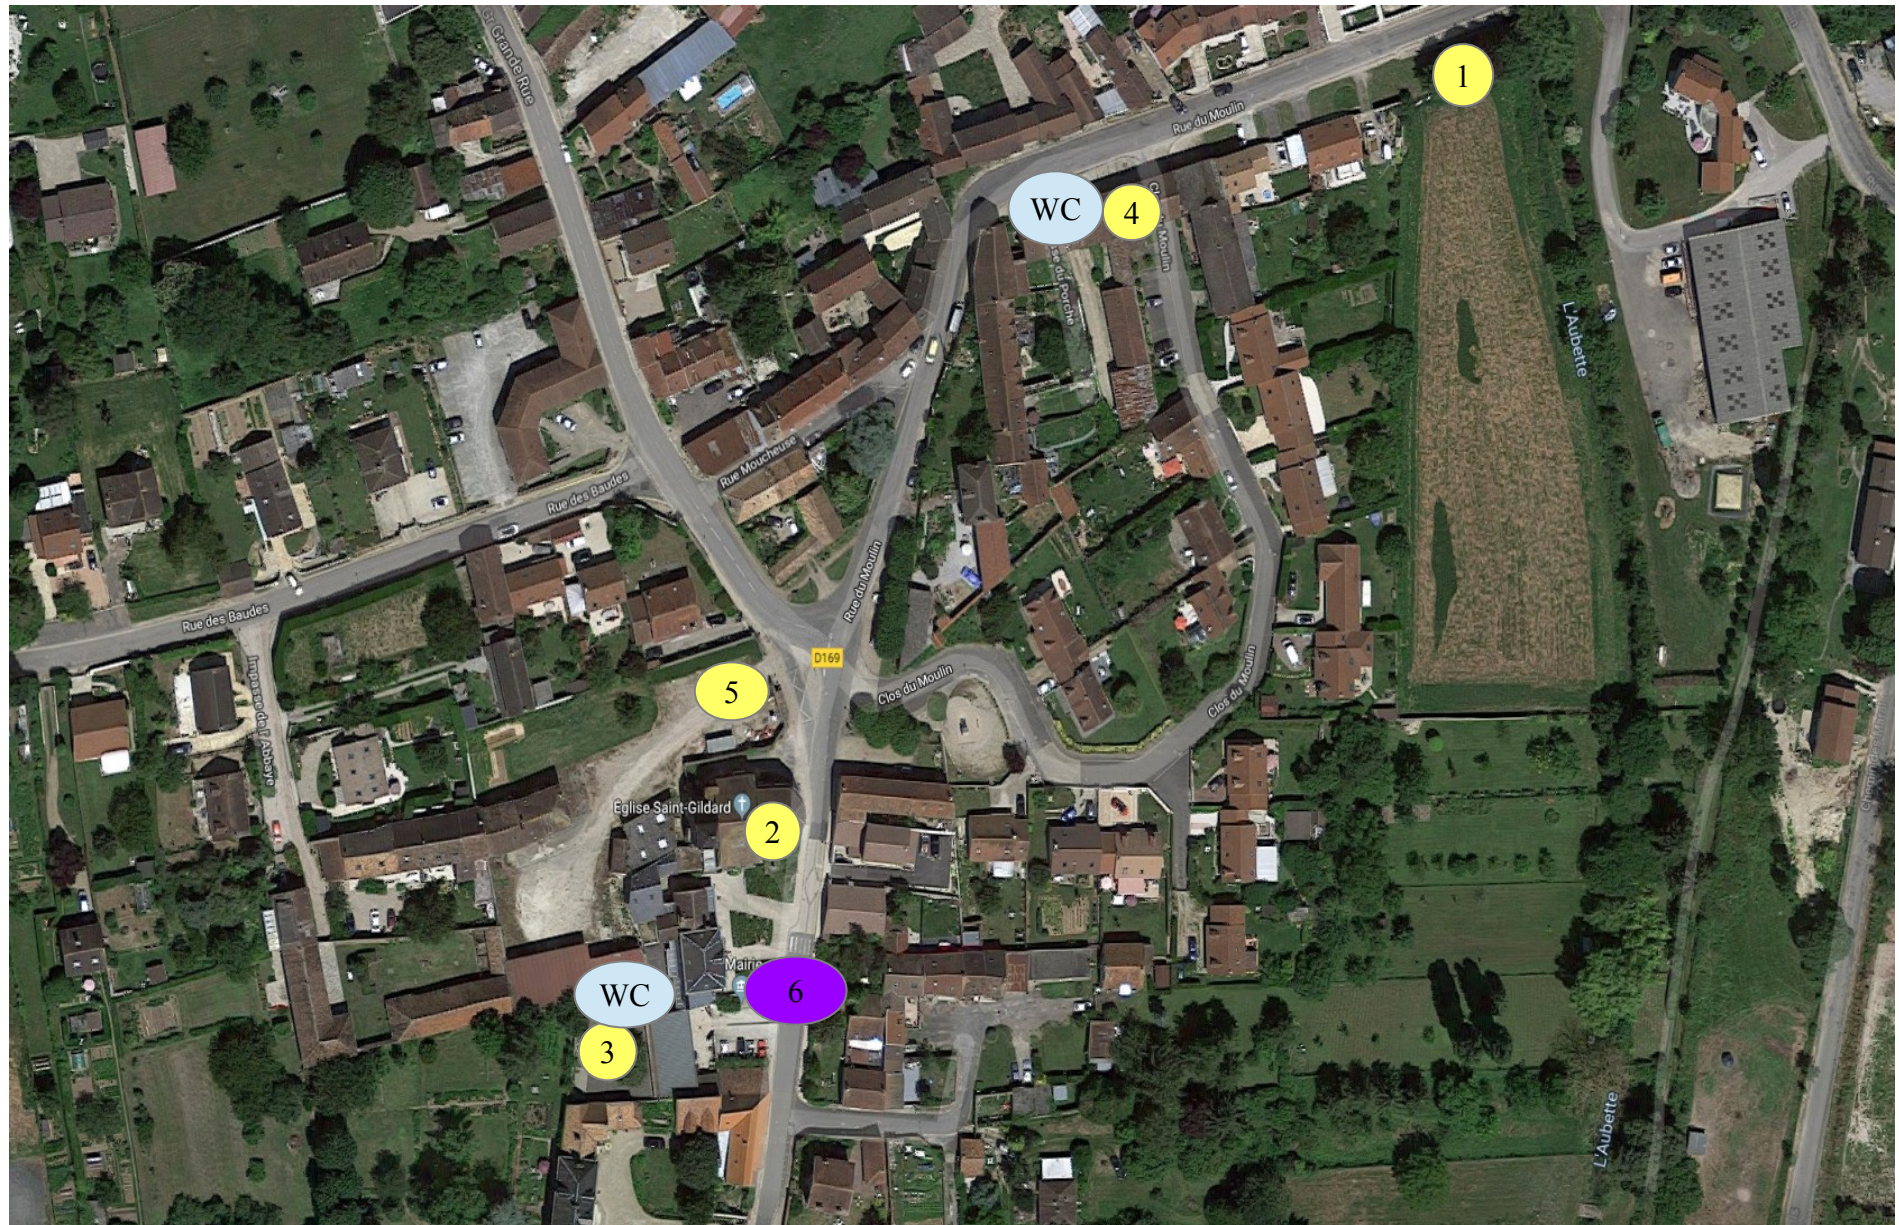

# PLAN - ETAPE DE LONGUESSE- dimanche 29 septembre 2019

- Légende :
- rue du moulin 1
  - Eglise 2
  - Cour de l'école 3
  - Salle des fêtes 4
  - Cour de la ferme 5
  - Buvette et restauration 6
  - Toilettes WC